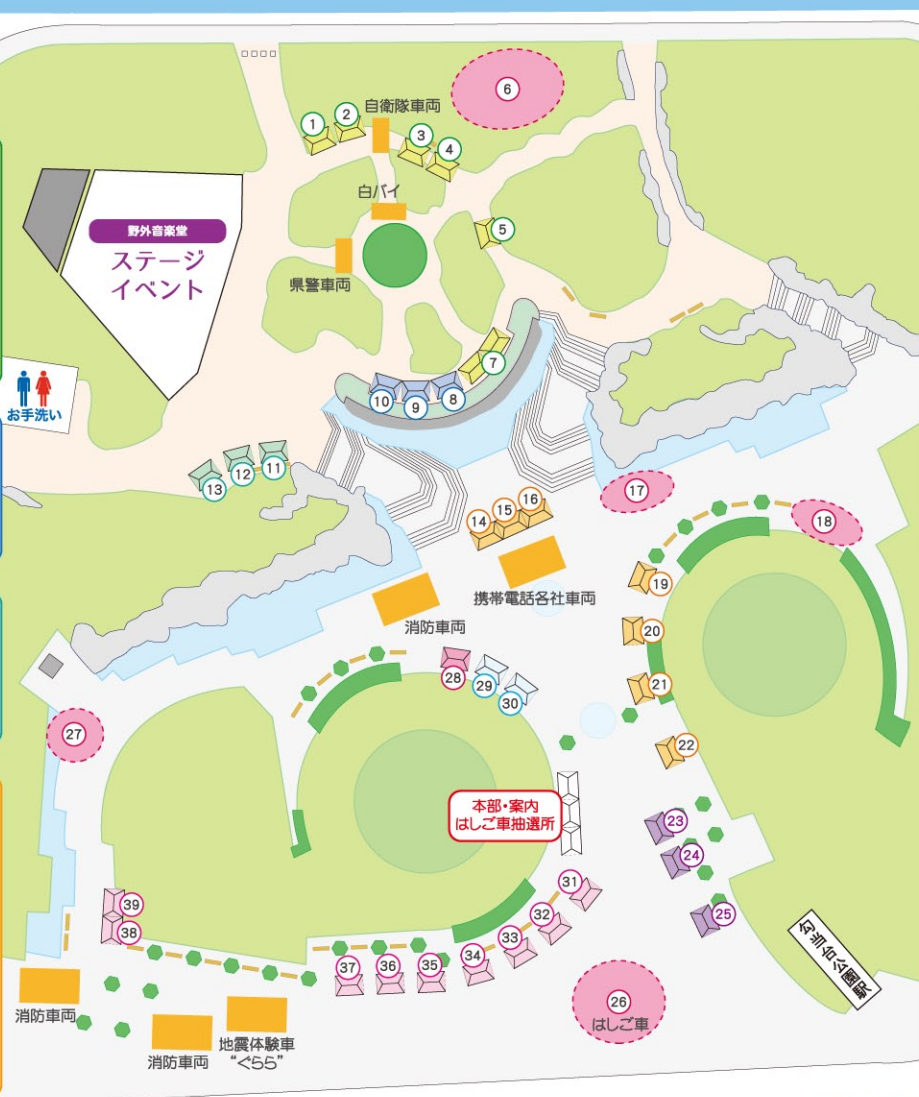

会場MAP

1. **強い味方**
2. 1 宮城県警察本部
   - 2 陸上自衛隊多賀城駐屯地
   - 3 仙台管区気象台
   - 4 社の防災メール登録ブース(仙台市消防局)
   - 5 仙台ライフライン防災情報ネットワーク
   - 7 家庭のできる防災・減災(仙台市)
3. **放送局コーナー**
4. 8 仙台放送
   - 9 KHB東日本放送
   - 10 NHK仙台放送局
5. **青葉消防署予防課・青葉地区婦人防火クラス**
6. 11 食べてみよう!非常食新聞紙で紙食器を作ろう
   - 12 防火防災水ヨーヨー釣り
   - 13 クイズDE防火防災・お菓子ゲット!
7. **ライフライン各社**
8. 14 (株)NTTコム東北支社
   - 15 KDDI
   - 16 SoftBank
   - 19 仙台市水道局
   - 20 仙台市ガス局
   - 21 東北電力 宮城支店
   - 22 NTT東日本 宮城事業部
     「災害用伝言ダイヤル171&災害用伝言板web171」体験コーナー